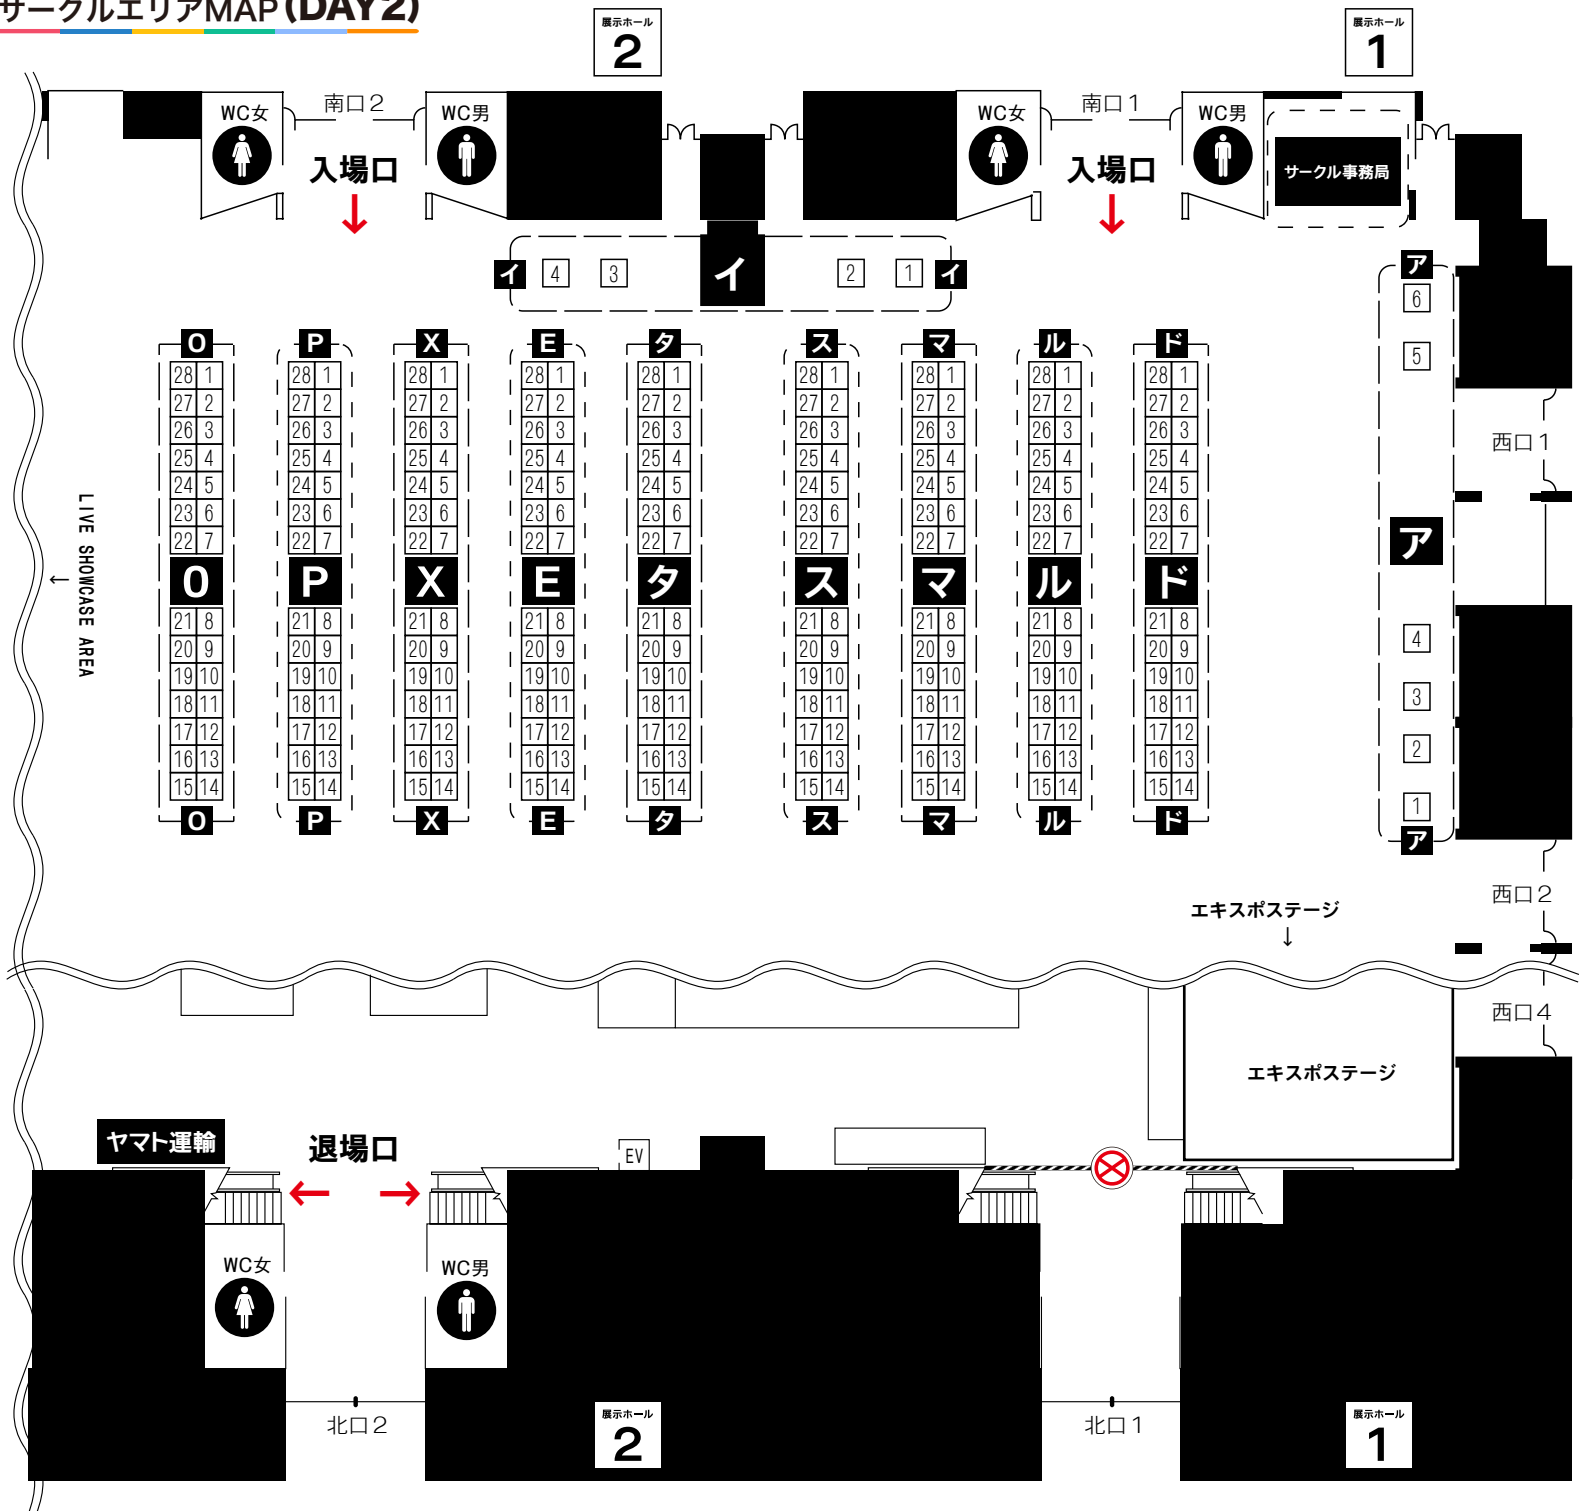

サークルエリアMAP (DAY2)

サークルリスト (DAY2)

ブロック	サークル名
ア	
1a	ソクシコンボ
1b	キノコの森
2a	地獄のミサワ
2b	DUNEROSE+DeepSeaLily
3a	黎明ネルトリンゲン
3b	アザレアの花園
4a	K・K・M
4b	しろた本舗
5a	regnie
5b	おさかなやさん
6a	つづつWORKS
6b	AIEN奇縁&しゅき屋

イ	
1a	歌姫庭園project
1b	素敵なステッキ
2a	あざらしば
2b	menage
3a	たからじま
3b	アスランの魂
4a	そばう丼
4b	1年3組たかはる

ブロック	サークル名
ド	
1a	アロエ軟膏
1b	じこまんぞく
2a	犬とバカンス
2b	ちよの
3a	MAJI2
3b	Milotot
4a	チキラータ
4b	やきとりくるこげ
5a	野印
5b	おしげなし
6a	水生サラダポウル
6b	ひえーの部屋
7a	焼肉エイリアン
7b	ゆゆゆ
8a	谷底牧場
8b	ネコグラス
9a	えーべん堂
9b	あざらしとりっぶ
10a	ほーてしも!
10b	瀬田民
11a	泣き虫ハニー
11b	YaChi
12a	サークル事務局対応用スペース
12b	
13a	
13b	
14a	
14b	
15a	からくた趣味部屋
15b	ガチャボンコッペパン
16a	CN遺伝子
16b	エッグプラネット
17a	原子番号83インスマス
17b	アケマス懐古部
18a	メルベイユ
18b	自分たちを超えてゆく。
19a	たんぱのにな
19b	ぎんねず
20a	喜楽
20b	天海春香学会
21a	がああるずびいあんびしゃす
21b	はれときどきくもり。
22a	サークル事務局対応用スペース
22b	くじらざと書店
23a	orange isle
23b	ホログラムパレスト
24a	umiushi
24b	Sugar so Sweet
25a	赤猫倶楽部
25b	そい家
26a	おーぎょーちい
26b	ABOUT THE LIGHT
27a	スウィート・ソアー企画
27b	わがままKING
28a	マスター化粧水
28b	星屑インスタント

サークルリスト (DAY2)

ブロック	サークル名
ル	
1a	白詰喫茶
1b	ことりのすばこ
2a	偽物本舗
2b	腹切薬局
3a	BSC
3b	自転車天使
4a	yuki国
4b	わたぐも日和
5a	melty*mist
5b	びえびえ農園
6a	inSANAtic Party People
6b	市内電車区
7a	生牡蠣大好きクラブ
7b	水都シレットコ
8a	とろそぼろ
8b	トマト市場
9a	黒縄
9b	文葉月
10a	栞代わりの物書き屋
10b	Eagle Head
11a	いっばち
11b	哀れなウサギ
12a	FSB牧場
12b	天使のたまご
13a	3枚目の花びら
13b	アサガキテル
14a	ハッピーセット
14b	杉並物販
15a	じどうてきにはじまる
15b	金米糖工房
16a	星見歴
16b	南紀くろしお紀行
17a	カナリアンカフェ
17b	さけ雑炊
18a	べとりざら
18b	葛根湯ソーダ割り
19a	雪を見る温泉
19b	icicle
20a	七色工房
20b	マカダミアンチョコップ
21a	白紙書房
21b	ひまわりビバーチェ
22a	MUNINAL
22b	ナットカ星
23a	浪漫砂漠
23b	First frost
24a	海senどんぶり
24b	完結柑橘缶
25a	Sioプロダクション
25b	よしのん漫画あるところ
26a	焼き肉マッスル
26b	テレテレボウズ
27a	のびのびはねっこくらぶ
27b	Infinite Saga
28a	うごめき隊
28b	シカニウム