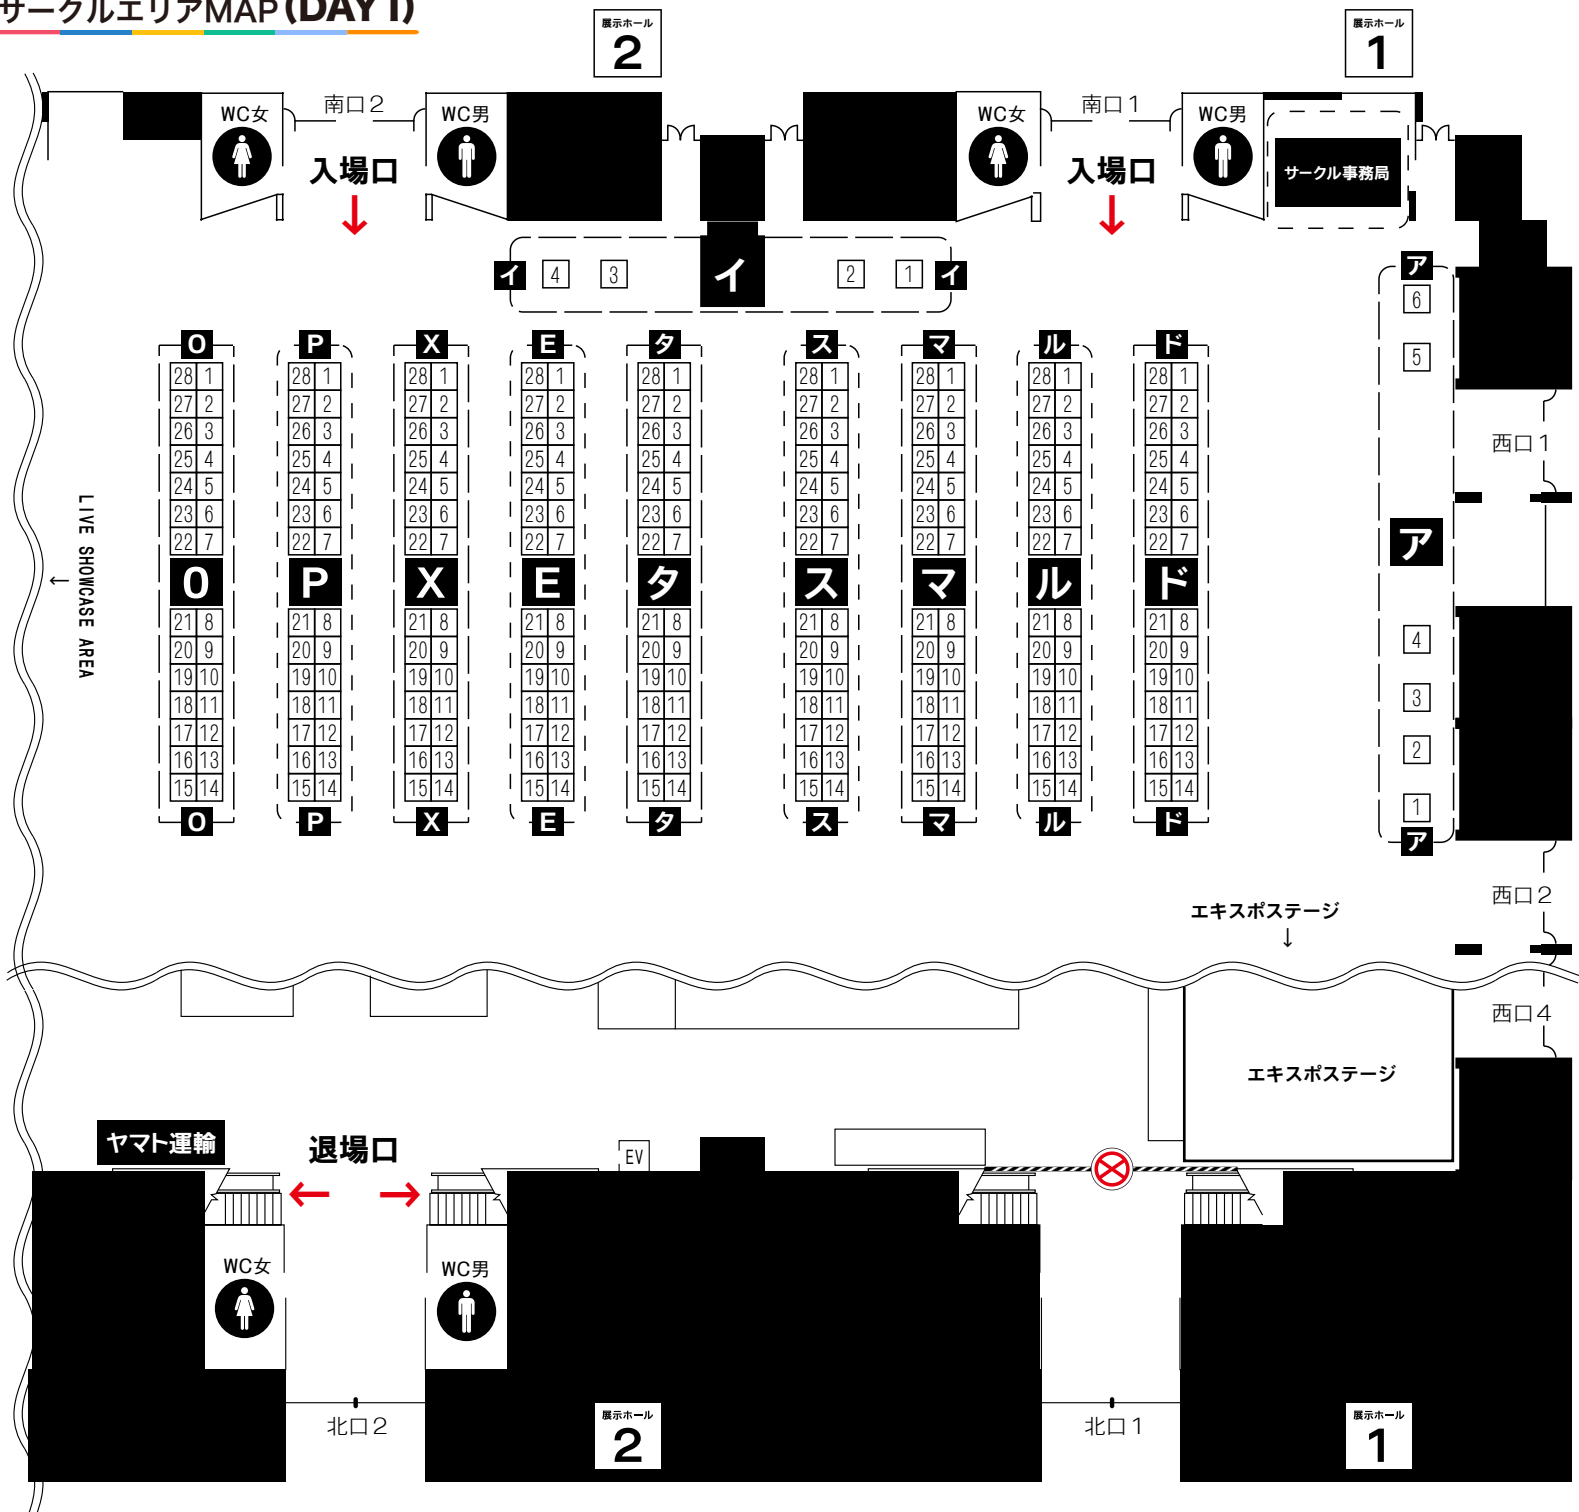

サークルエリアMAP (DAY1)

サークルリスト (DAY1)

ブロック	サークル名
ア	
1a	ぼこび?
1b	んじゃめな本舗
2a	nature.
2b	Chilly polka
3a	タンワサビ
3b	くまみね牧場
4a	SEQMED
4b	gum
5a	Push Right +
5b	SIDEREAL
6a	ろっとすたじお
6b	CANVAS

イ	
1a	春工房
1b	四手
2a	SUMMERLILY
2b	大チャンジャ
3a	梅雨前線
3b	松山行きフェリー
4a	ペッタン道場
4b	周防桃子さん好き好き大好き超愛してる

ブロック	サークル名
ド	
1a	ほにやらら
1b	ぶんぶくたぬき
2a	望地屋
2b	玲瓏
3a	二騎洋々
3b	Roses Wardrobe
4a	夢現工房
4b	epistle
5a	powder.room
5b	8bit canvas
6a	忘れカバン
6b	ライスオンリー
7a	とっくり
7b	お加算食堂
8a	getwild
8b	cantare
9a	アメチカラ
9b	雪もち水産
10a	おやすみクリィミィ
10b	NO!NO!NO!
11a	8krpm
11b	ありすおねえたまらんど
12a	サークル事務局対応スペース
12b	
13a	
13b	
14a	
14b	
15a	
15b	ひびきらりプロ
16a	Marine Black
16b	夢の媚薬
17a	するめのババロア
17b	まよいごライラック
18a	さざなみ壊変
18b	リタルダンド
19a	greenskyf
19b	PPP
20a	2tailQueen
20b	Memories of Youth
21a	ビヨンザミカン
21b	蜜柑工房
22a	Chroma。
22b	ランサイドファーム
23a	HAL74120
23b	白鳥ノ池
24a	かずのこ
24b	GROUND-Zero
25a	カラクリ・クリップ
25b	おうどん食べたい屋さん
26a	MYDO堂
26b	ron ron
27a	バーサークブランニング
27b	白花糖
28a	高峯のあCV実装アップデート屋
28b	ウサギとメガネ